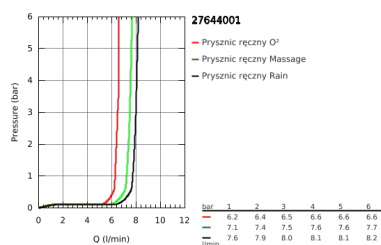

27 644 001 NEW TEMPESTA 100 ZESTAW Z DRAŻKIEM PRYSZNICOWYM, 3 STRUMIENIE

OPIS PRODUKTU

- elementy składowe:
- prysznic ręczny (28 419 002)
- drążek prysznicowy, 600 mm (27 523 000)
- wąż prysznicowy Relaxflex
1750 mm 1/2" x 1/2" (28 154 001)
- **GROHE EcoJoy**, ogranicznik przepływu 9,5 l/min
- **GROHE DreamSpray** perfekcyjny natrysk
- **GROHE StarLight** wykończenie chromowane
- **SpeedClean** system przeciw osadom wapiennym
- wewnętrzny kanał wodny
- **ShockProof** silikonowy pierścień chroniący słuchawkę w razie upadku
- nadaje się do podgrzewaczy przepływowych
- min. rekomendowane ciśnienie 1,0 bar