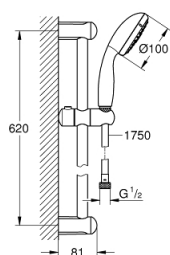

27 644 001 NEW TEMPESTA 100 ZESTAW Z DRAŻKIEM PRYSZNICOWYM, 3 STRUMIENIE

OPIS PRODUKTU

- elementy składowe:
- prysznic ręczny (28 419 002)
- drążek prysznicowy, 600 mm (27 523 000)
- wąż prysznicowy Relaxflex
1750 mm 1/2" x 1/2" (28 154 001)
- **GROHE EcoJoy**, ogranicznik przepływu 9,5 l/min
- **GROHE DreamSpray** perfekcyjny natrysk
- **GROHE StarLight** wykończenie chromowane
- **SpeedClean** system przeciw osadom wapiennym
- wewnętrzny kanał wodny
- **ShockProof** silikonowy pierścień chroniący słuchawkę w razie upadku
- nadaje się do podgrzewaczy przepływowych
- min. rekomendowane ciśnienie 1,0 bar

27 644 001 NEW TEMPESTA 100 ZESTAW Z DRAŻKIEM PRYSZNICOWYM, 3 STRUMIENIE

27 644 001 NEW TEMPESTA 100 ZESTAW Z DRAŻKIEM PRYSZNICOWYM, 3 STRUMIENIE

ELEMENTY ZAMIENNE

1: mocowanie drążka prysznicowego (Numer zamówienia 48098000)