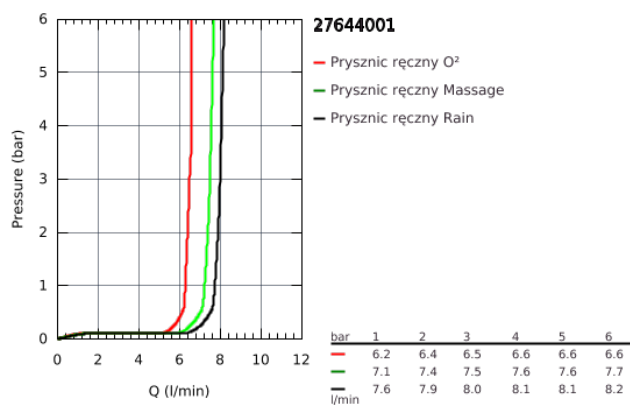

27 644 001 NEW TEMPESTA 100 ZESTAW Z DRAŻKIEM PRYSZNICOWYM, 3 STRUMIENIE