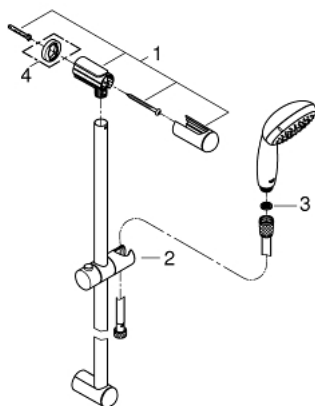

27 644 001 NEW TEMPESTA 100 ZESTAW Z DRAŻKIEM PRYSZNICOWYM, 3 STRUMIENIE

OPIS PRODUKTU

- elementy składowe:
- prysznic ręczny (28 419 002)
- drążek prysznicowy, 600 mm (27 523 000)
- wąż prysznicowy Relaxflex
1750 mm 1/2" x 1/2" (28 154 001)
- **GROHE EcoJoy**, ogranicznik przepływu 9,5 l/min
- **GROHE DreamSpray** perfekcyjny natrysk
- **GROHE StarLight** wykończenie chromowane
- **SpeedClean** system przeciw osadom wapiennym
- wewnętrzny kanał wodny
- **ShockProof** silikonowy pierścień chroniący słuchawkę w razie upadku
- nadaje się do podgrzewaczy przepływowych
- min. rekomendowane ciśnienie 1,0 bar

27 644 001 NEW TEMPESTA 100 ZESTAW Z DRAŻKIEM PRYSZNICOWYM, 3 STRUMIENIE

27 644 001 NEW TEMPESTA 100 ZESTAW Z DRAŻKIEM PRYSZNICOWYM, 3 STRUMIENIE

ELEMENTY ZAMIENNE

1: mocowanie drążka prysznicowego (Numer zamówienia 48098000)

2: Ślizgacz (Numer zamówienia 48099000)

3: sitko (Numer zamówienia 0700200M)

4: Podkładka wyrównująca (Numer zamówienia 48051000)*

Akcesoria opcjonalne